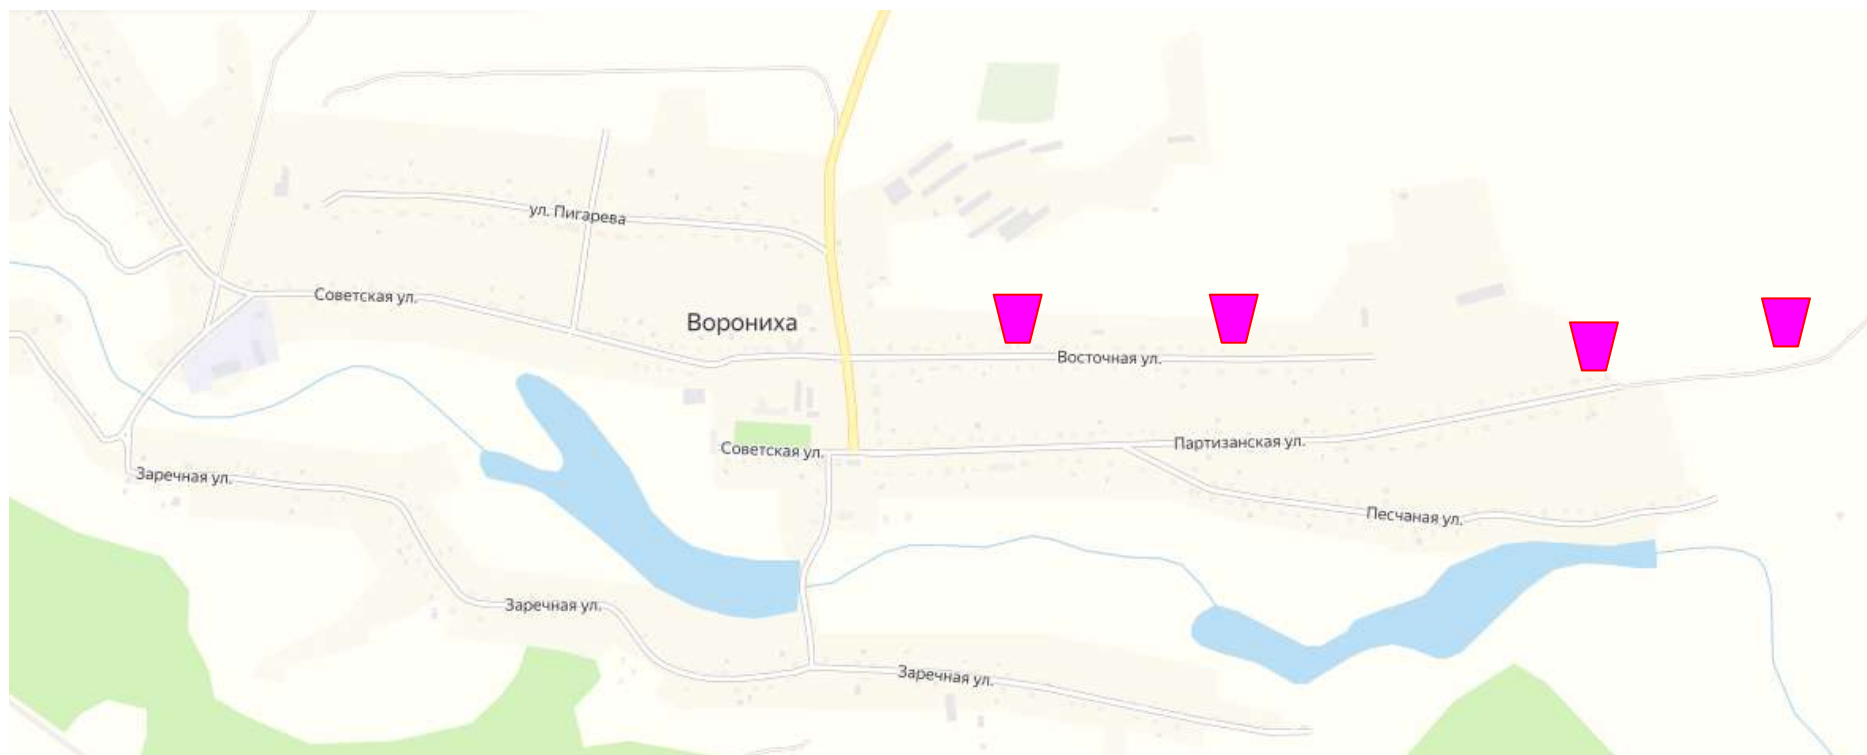

Схема  
Размещения мест (площадок) накопления твердых коммунальных отходов на территории муниципального образования Воронихинский сельсовет Ребрихинского района Алтайского края

Условные обозначения

 - место (площадок) накопления ТКО ;1 номер места накопления