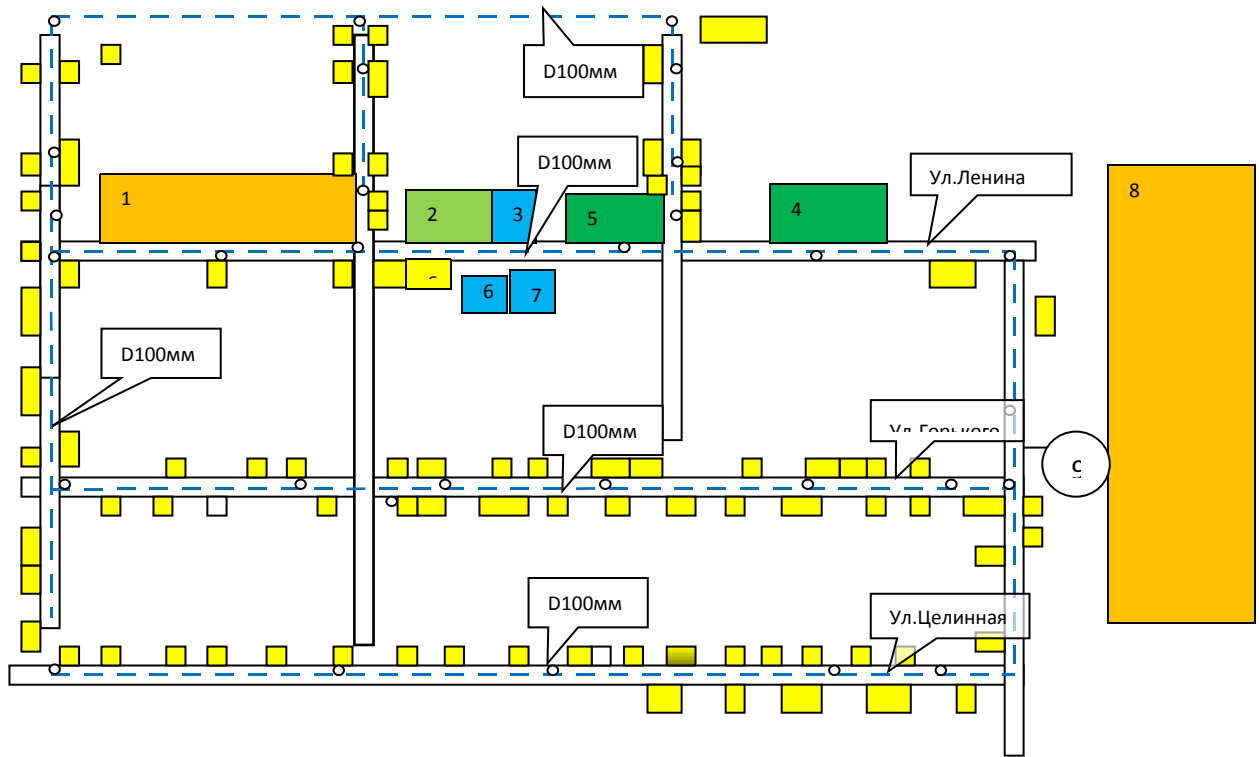

Схема водопровода пос. Молодежный

У словные обозначения

	Зона промышленных учреждений
	Зона учреждений образования
	Зона учреждений здравоохранения и социального значения
	Зона культурно-просветительских учреждений
	Зона застройки индивидуальными жилыми домами.

Экспликация

№ п/п.	Наименование	Местоположение
1	Кондитерский цех	Центральная часть
2	Детский сад	Центральная часть
3	ФАП.	Центральная часть
4	Школа	Восточная часть
5	Дом культуры	Центральная часть
6	Магазин РАЙПО	Центральная часть
7	Магазин «Татьяна»	Центральная часть
8	ООО «Изумрудное»	Северо-восточная часть
9	Водозабор	восточная часть